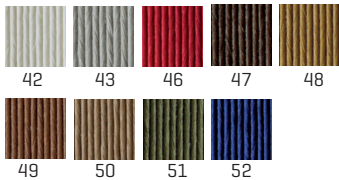

Bety Eco

ref. BEC001

Table lamp
Lámpara de mesa

*picture color: 46
*color de la fotografía: 46

Ø23cm | 9in

33cm | 13in

67cm | 26,4in

21x21cm | 8,3x8,3in

Bety Eco Collection

BEC001

BEC003

BEC004

MATERIAL FINISHES MATERIALES Y ACABADOS

LAMPSHADE TULIPA

Pressed Cellulose
Celulosa prensada

One color to choose
Un color a elegir