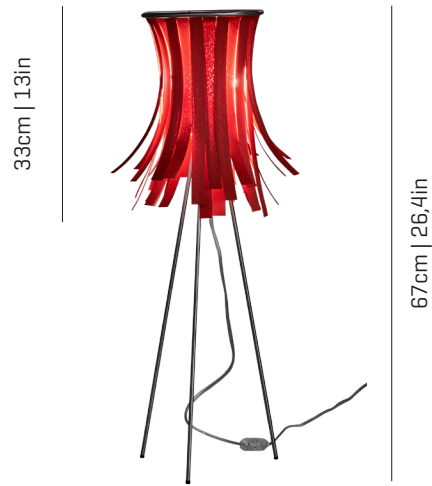

Bety Eco

ref. BEC001

Table lamp
Lámpara de mesa

*picture color: 46
*color de la fotografía: 46

Ø23cm | 9in

33cm | 13in

67cm | 26,4in

21x21cm | 8,3x8,3in

Bety Eco Collection

BEC001

BEC003

BEC004

MATERIAL FINISHES MATERIALES Y ACABADOS

LAMPSHADE TULIPA

Pressed Cellulose
Celulosa prensada

One color to choose
Un color a elegir

SUPPORT AND CABLE SOPORTE Y CABLE

Stainless steel
Acero inoxidable

Transparent
Transparente
L 200cm | 78,7in

LIGHT SOURCE FUENTE DE LUZ

230V - 50Hz

- E14 LED Vintage- Max. 1x7 W
- E14 LED Standard- Max. 1x7 W

120V - 60Hz

- E12 LED - Max. 1x7 W

ENERGY EFFICIENCY EFICIENCIA ENERGÉTICA

from A++ to E
desde A++ a E

OTHER TECHNICAL DATA OTROS DATOS TÉCNICOS

NET WEIGHT PESO NETO

1,5kg | 3,3lb

PACKAGING EMBALAJE